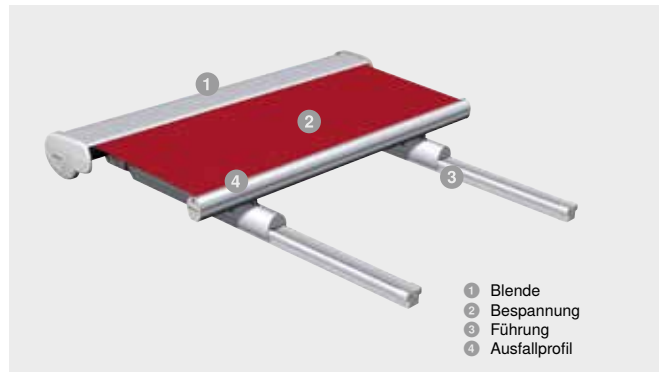

Wintergarten-Markise Climara W7

Dezenter Allrounder

Der SonnenLichtManager

Mit Climara Markisen genießen Sie 365 Tage im Jahr Ihr persönliches „Draußen-Gefühl“ – perfekt geschützt im eigenen Zuhause. Dank der Direktmontage auf dem Wintergartenprofil integriert sich die Variante Climara W7 besonders unauffällig.

Merkmale

max. Breite	6.000 mm
max. Ausfall	4.500 mm
max. Fläche	24 m ²
Antrieb	Motor
Farbe	Pulverbeschichtet gem. WAREMA Farbwelt
Bespannung	Acryl Standard/Lumera, optional Acryl All Weather, Acryl Perfora, Soltis 92
Montage	Montage außenliegend Montage direkt auf die Wintergarten-Profile

Ihre Vorteile

- Unauffällige Befestigung durch Direktmontage der Führungsschienen auf dem Wintergartenprofil
- Perfekter Sonnenschutz für individuell gestaltete Wintergärten
- Seitlicher Überstand der Bespannung über die Führungsschienen ermöglicht auch bei abgewalmten oder abgeschrägten Wintergärten eine optimale Verschattung
- Optimale Tuchspannung durch Gasdruckfedern in den Führungsschienen